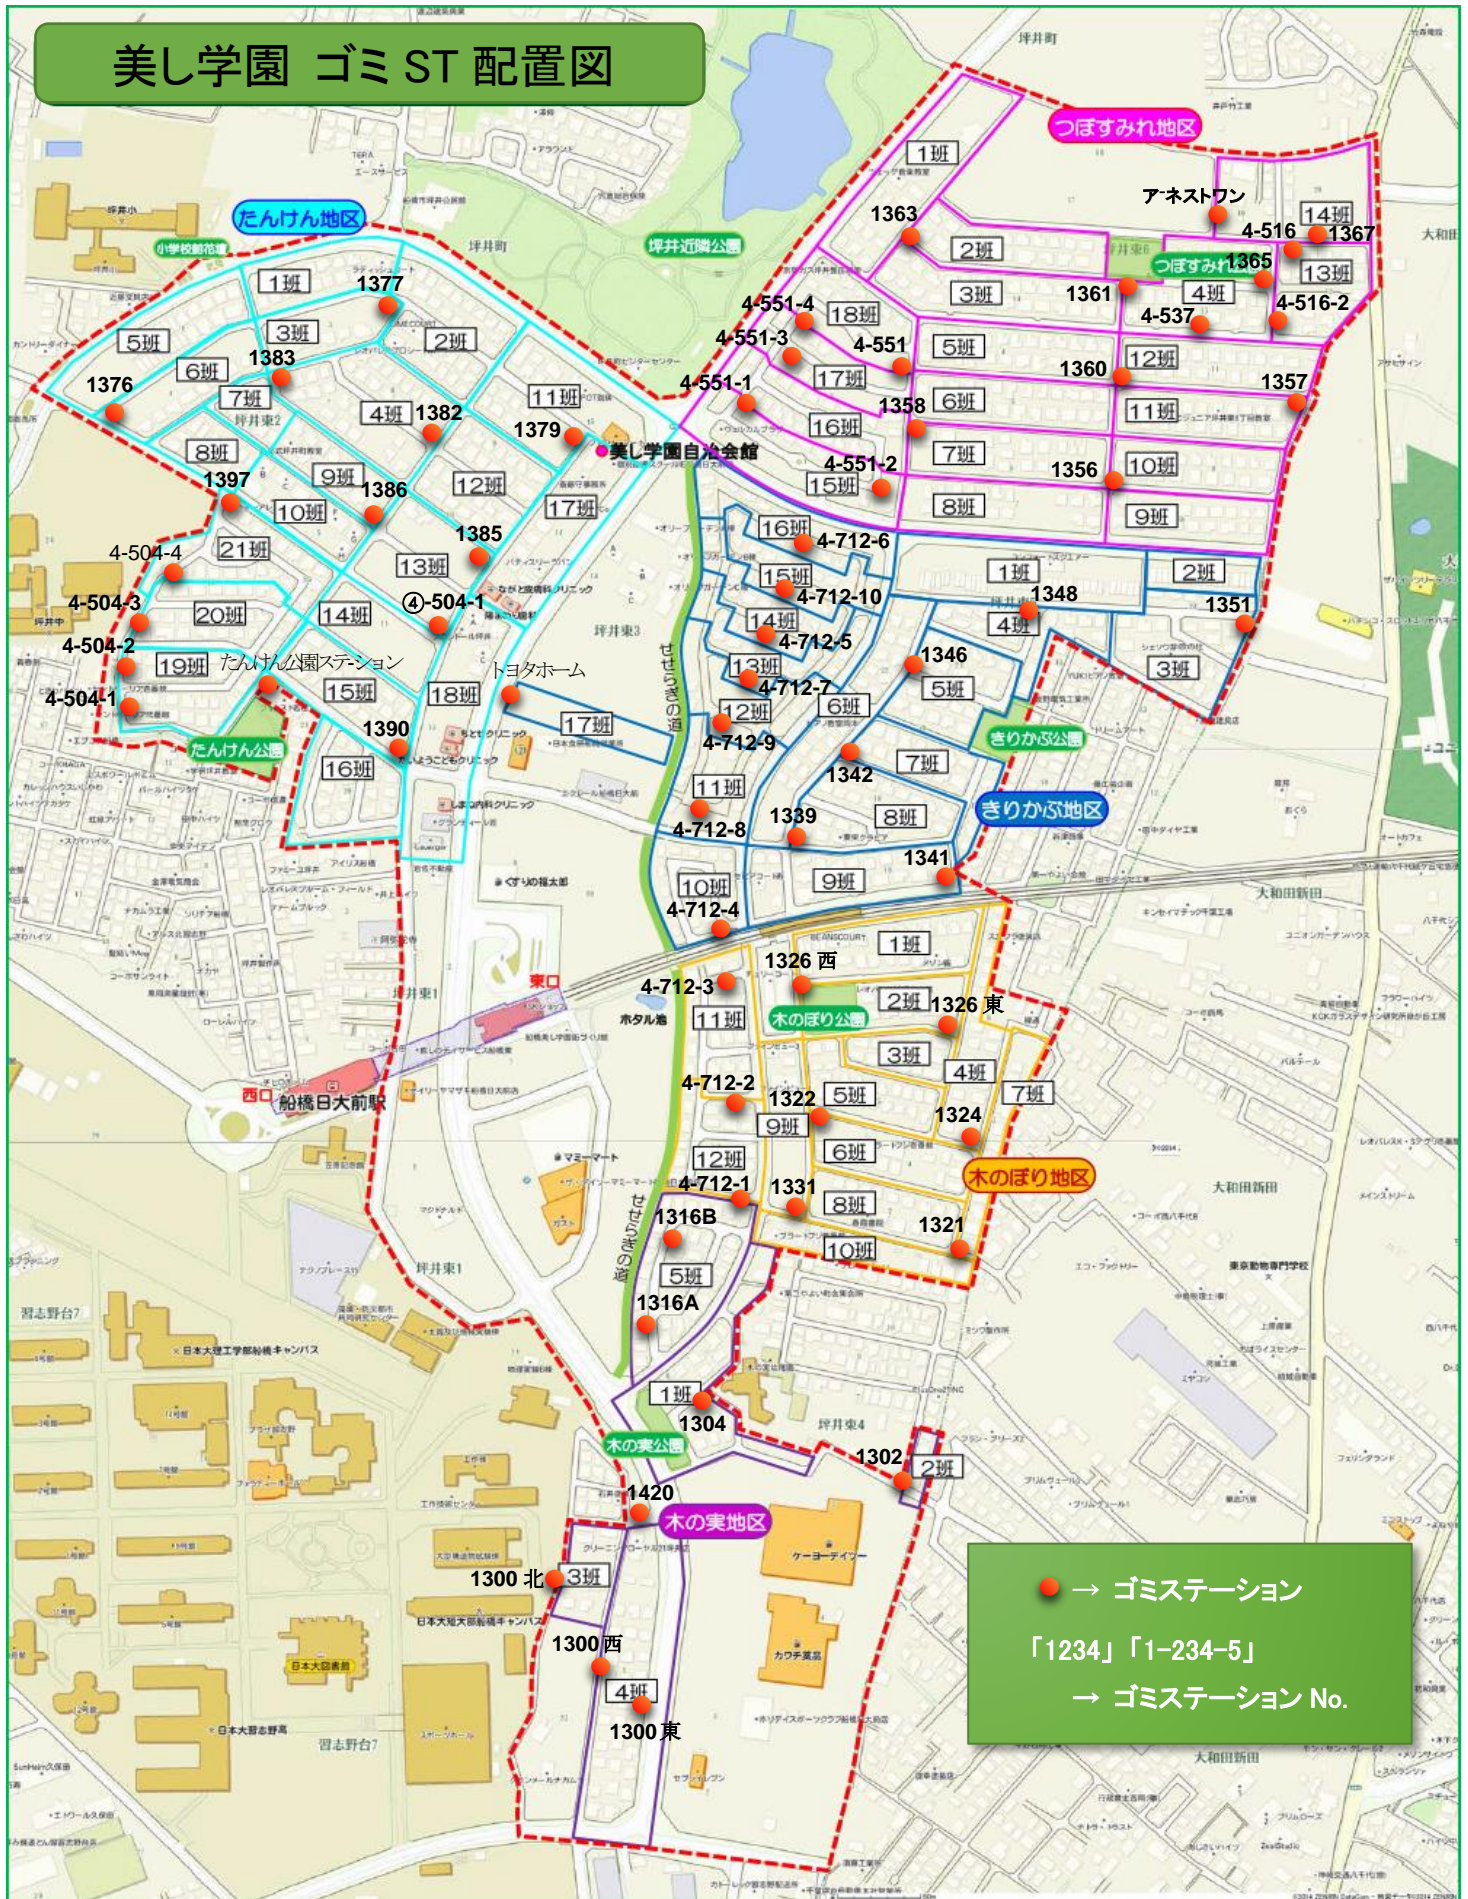

美し学園 ゴミST 配置図

※ 「1379」「1360」等、4桁のゴミステーション No.は自治会独自の番号です。収集日プレートの破損交換やゴミの不法投棄の回収依頼等で市役所に連絡する場合は、ゴミステーションの所在地(住所等)をお伝えください。